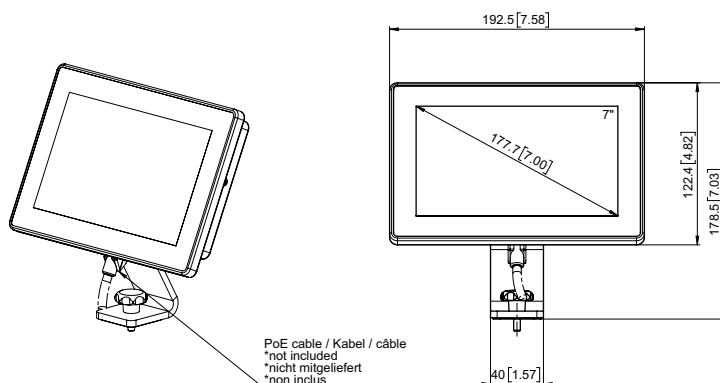

VISU-Touch

Robuster und kompakter 7" kapazitiver Touchscreen. Dieser universelle PoE (Power over Ethernet) betriebene Touchscreen ermöglicht die Anzeige der integrierten Weboberfläche des angeschlossenen ZUMBACH-Sensors, z.B. ODAC-, ODEX und MSD-Durchmesser- und Ovalitäts-Messköpfe, KW-Knotenwächter, Sparktester-Systeme, RAYEX S-Systeme unter anderem. Geräte ohne PoE können über den separaten 24V Anschluss mit Strom versorgt werden.

Vorteile / Eigenschaften

- Reaktiv und leistungsfähig
- Kiosk-Modus für eine intuitive Benutzerfreundlichkeit
- "Hot Pluggable" mit nur 1 Ethernetkabel
- Bis zu 6 Anzeige-Charakteristiken – Benutzerdefinierbar
- Eingänge für Sollwert und Toleranz mit Farbvariationen zur schnellen Anzeige von Spezifikationsunter- oder -Überschreitungen
- Eingebautes Terminal für erweiterte Gerätekonfiguration / -Abfrage
- Kann als Lokal- oder Fernanzeige (Netzwerk) verwendet werden
- Die Basis-IP-Adresse kann rekonfiguriert werden, um sie an kundenspezifische Anwendungen wie die Fernanzeige innerhalb des Werksnetzes anzupassen.
- Flexible Verwendung, kompatibel zu allen Sensoren (ohne Software- / Hardwareanpassungen)

Hauptdaten