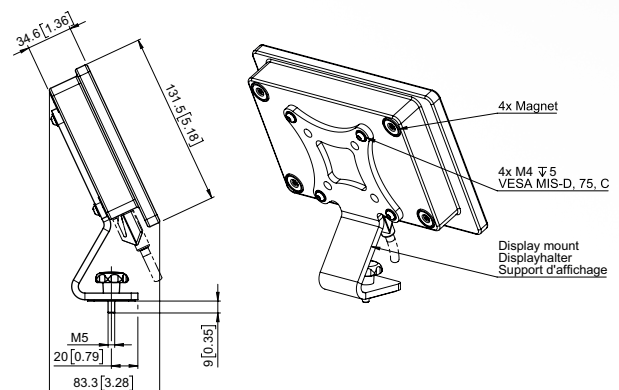

VISU-Touch

Robuster und kompakter 7" kapazitiver Touchscreen. Dieser universelle PoE (Power over Ethernet) betriebene Touchscreen ermöglicht die Anzeige der integrierten Weboberfläche des angeschlossenen ZUMBACH-Sensors, z.B. ODAC-, ODEX und MSD-Durchmesser- und Ovalitäts-Messköpfe, KW-Knotenwächter, Sparktester-Systeme, RAYEX S-Systeme unter anderem. Geräte ohne PoE können über den separaten 24V Anschluss mit Strom versorgt werden.

Vorteile / Eigenschaften

- Reaktiv und leistungsfähig
- Kiosk-Modus für eine intuitive Benutzerfreundlichkeit
- "Hot Pluggable" mit nur 1 Ethernetkabel
- Bis zu 6 Anzeige-Charakteristiken – Benutzerdefinierbar
- Eingänge für Sollwert und Toleranz mit Farbvariationen zur schnellen Anzeige von Spezifikationsunter- oder -Überschreitungen
- Eingebautes Terminal für erweiterte Gerätekonfiguration / -Abfrage
- Kann als Lokal- oder Fernanzeige (Netzwerk) verwendet werden
- Die Basis-IP-Adresse kann rekonfiguriert werden, um sie an kundenspezifische Anwendungen wie die Fernanzeige innerhalb des Werksnetzes anzupassen.
- Flexible Verwendung, kompatibel zu allen Sensoren (ohne Software- / Hardwareanpassungen)

Hauptdaten